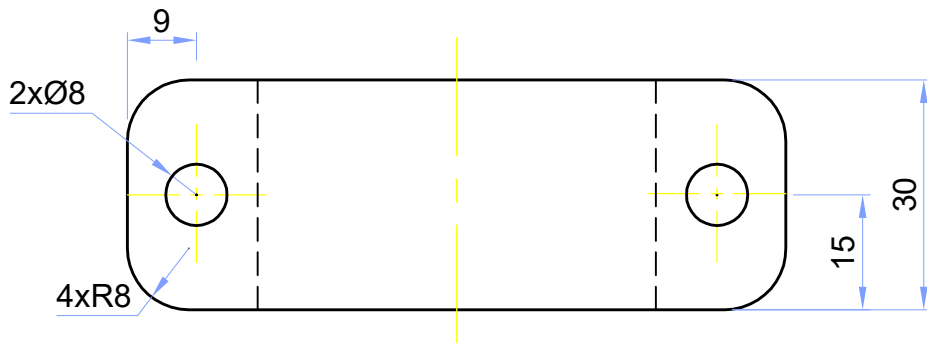

③ غطاء حماية

اسقاط الزاوية الأولى

② النصف العلوي

PIPE C 22

SCALE 1:1