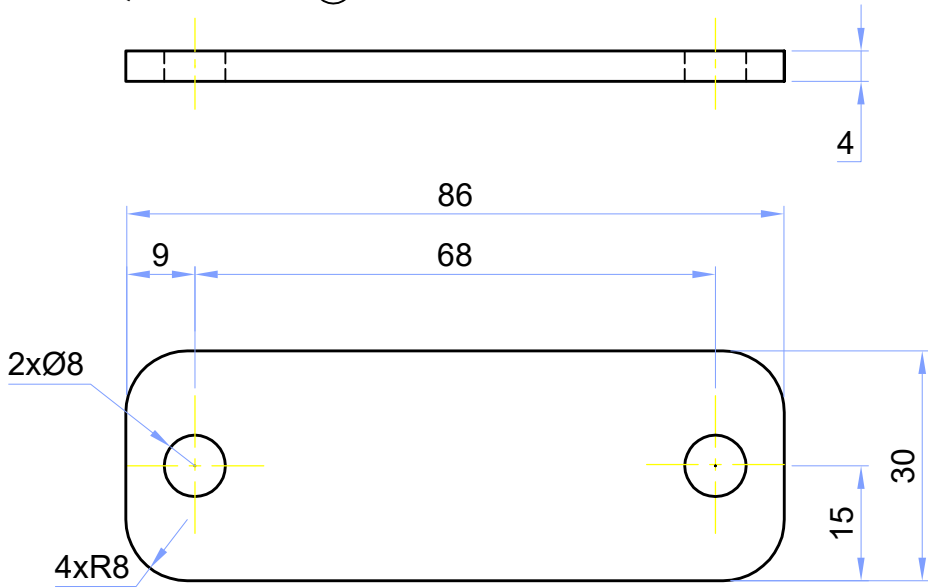

③ غطاء حماية

اسقاط الزاوية الأولى

② النصف العلوي

PIPE C 22

SCALE 1:1