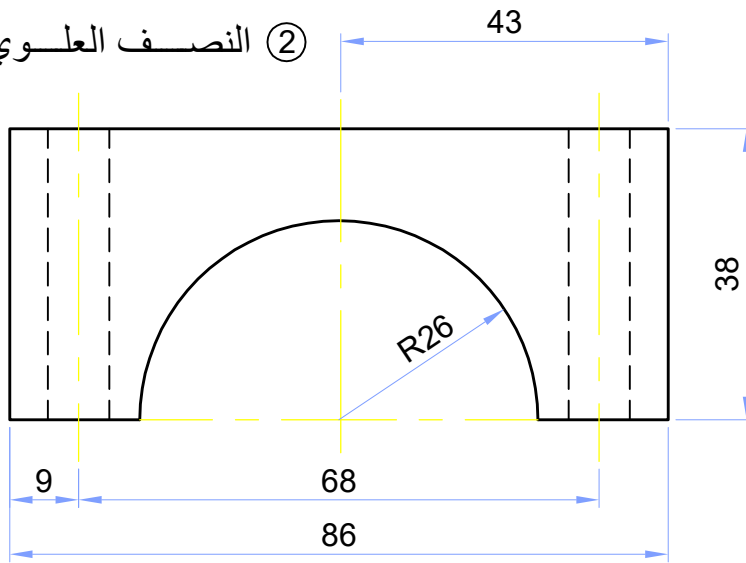

③ غطاء حماية

اسقاط الزاوية الأولى

② النصف العلوي

PIPE C 22

SCALE 1:1